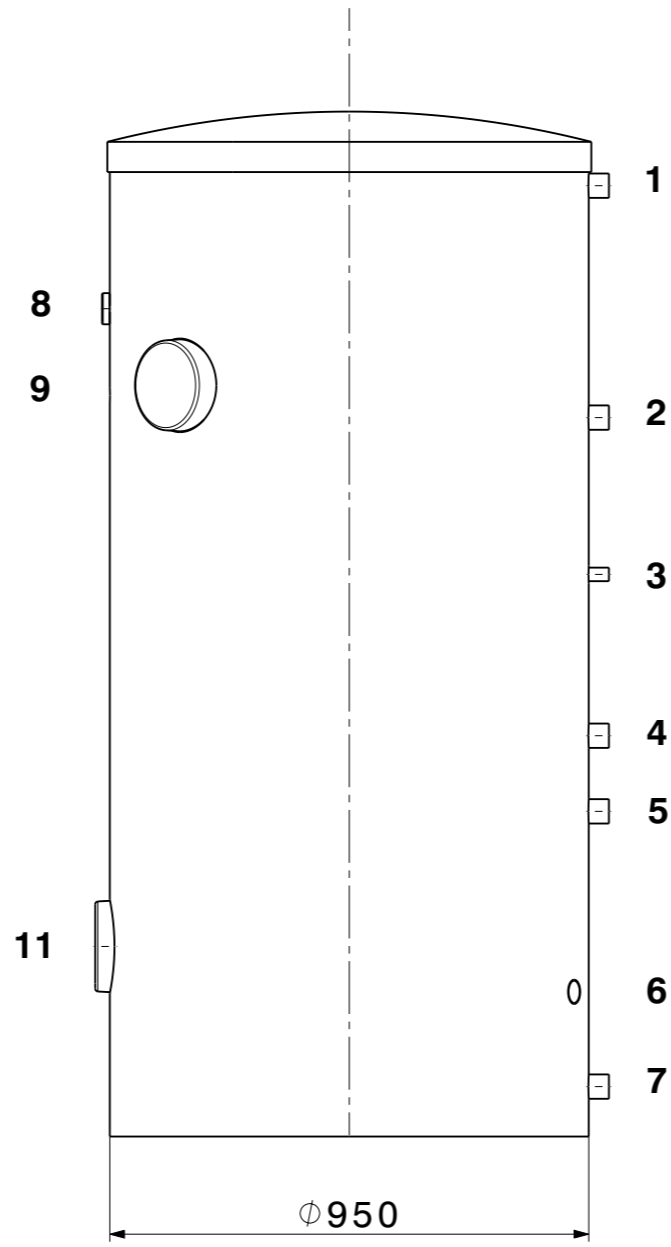

10

$\phi 950$

Legende / legend

- 1 Warmwasser / hot water
- 2 Vorlauf Heizung / flow heating
- 3 Zirkulation / circulation
- 4 Rücklauf Heizung / return heating
- 5 Vorlauf Solarkreis / flow solar circuit
- 6 Rücklauf Solarkreis / return solar circuit
- 7 Kaltwasser / cold water
- 8 Thermometer / thermometer
- 9 Handloch-Flansch / hand hole flange
- 11 Fühlerkanal / sensor channel
- 10 Handloch-Flansch / hand hole flange

- G1½"
- G1½"
- G¾"
- G1½"
- G1½"
- G1½"
- G1½"
- ø180
- ø257

1:15
 Hoval MultiVal ESRR (800)
 4215254 Version 00
 Stand: 16.04.2018